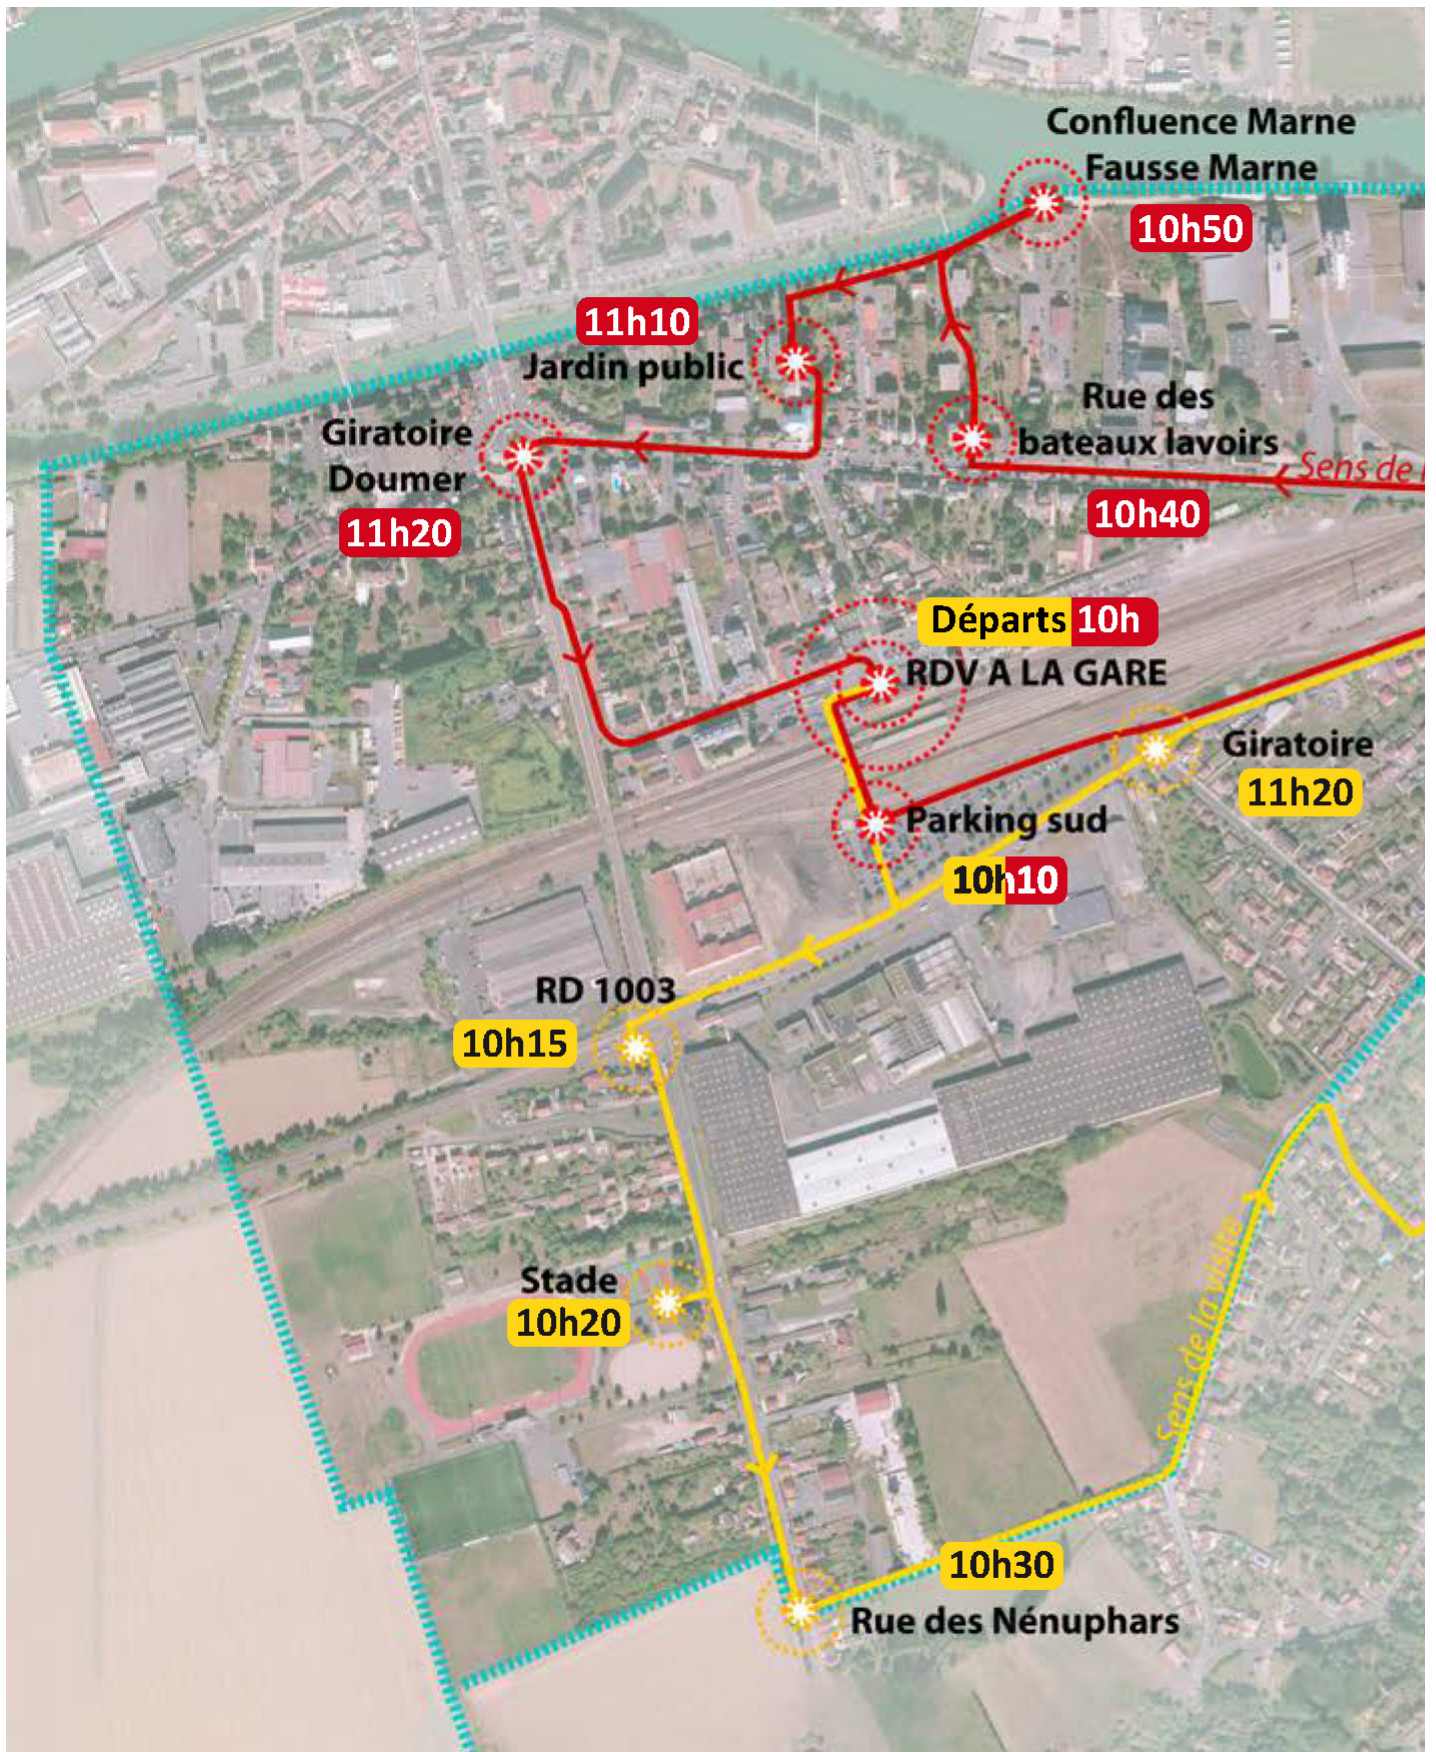

Contact :

Communauté d'Agglomération
Blandine Dudemaine
Cheffe de projet Action Coeur de Ville
03 65 81 03 81
blandise.dudemaine@carct.fr

Samedi 27 Novembre 2021 - 10:00

Porte d'entrée de l'agglomération, le quartier de la Gare de Château-Thierry doit devenir un espace plus qualitatif, source d'attractivité pour le territoire.

Logements, commerces, services... mais aussi besoins de ses usagers, tout doit être analysé.

La Ville de Château-Thierry et la Communauté d'agglomération ont souhaité pouvoir lancer une étude sur le devenir de ce quartier afin de pouvoir étudier différents scénarii de développement : quelle gare pour demain et quelles mobilités ? quels services dans ce secteur ? quelles activités économiques et agricoles ? quelle nature ? quelles habitations ?

Rendez-vous le samedi 27 novembre à 10h sur le parvis de la gare de Château-Thierry pour une balade urbaine où chacun pourra apporter son avis et son ressenti sur différents lieux.

Il est également possible de rejoindre les groupes à tout endroit des parcours.

Emplacement :
 Gare de Château-Thierry
 Place Jean Monnet
 02400 Château-Thierry