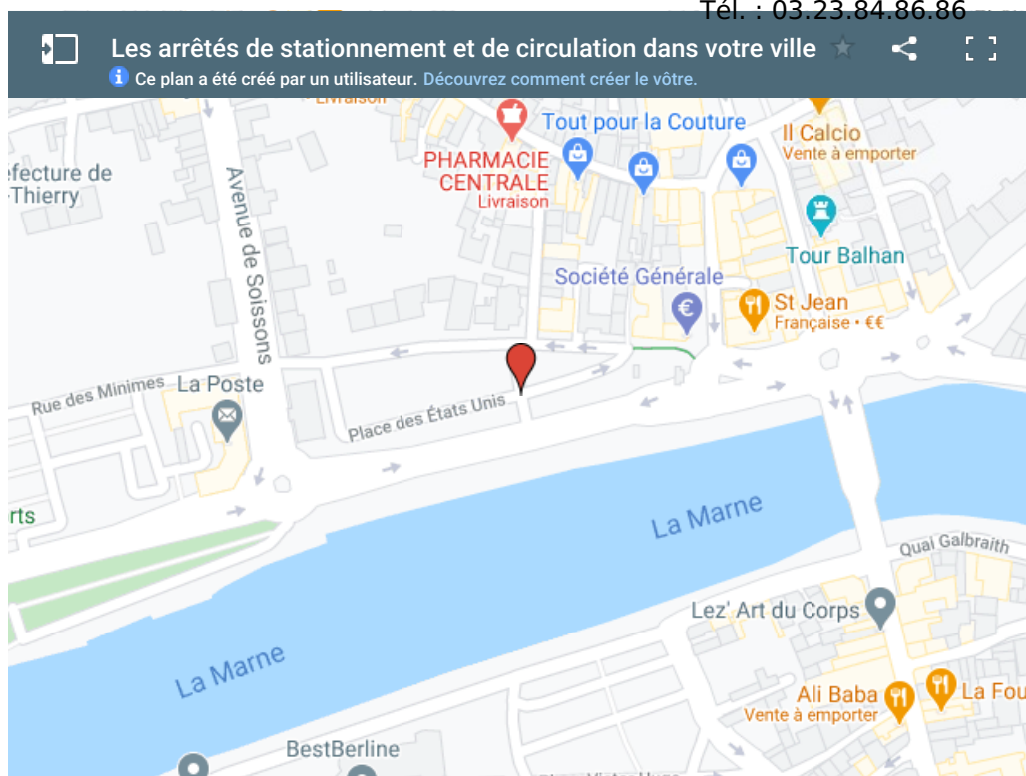

Contact :

Renseignements - Ville de Château-Thierry :

Tél. : 03.23.84.86.86

À lire sur le même sujet :