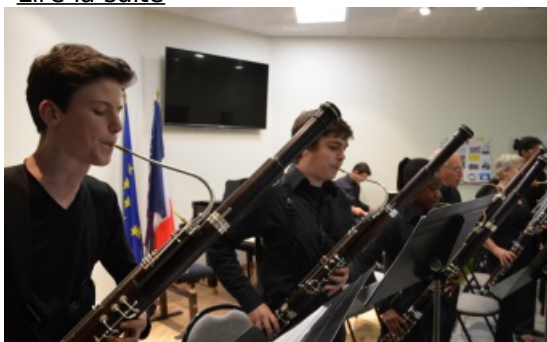

Publié sur *Château-Thierry* (<https://www.chateau-thierry.fr>)

[Accueil](#) > Château-Thierry, terre d'inspiration et cité éminemment créative !

Terre de création, d'hommes et de femmes profondément inspirés, la Ville de Château-Thierry réaffirme plus que jamais sa volonté de faire vivre la puissance créatrice pour faire battre le cœur de la Cité à Fables. Ouvrir à tous des espaces d'expression pour les artistes et d'évasion pour les spectateurs, nourrir cette effervescence artistique indispensable à notre ouverture au monde, c'est l'engagement pris par la municipalité en lien avec les forces vives du territoire. Afin d'accorder une place à tous les talents, notre ville dispose de lieux de formation et d'exposition modernes théâtres de grands festivals mais aussi de projets d'éducation artistique pour favoriser toujours plus l'accès à la culture.

À lire sur le même sujet :

Le Silo, espace d'expositions temporaires

Avec une architecture brute et des volumes monumentaux, le Silo se présente comme une structure inédite à Château-Thierry.

[Lire la suite](#)