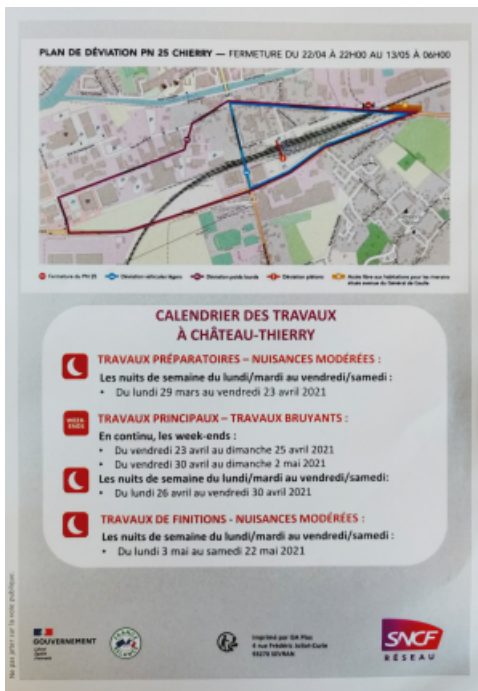

Publié sur *Château-Thierry* (<https://www.chateau-thierry.fr>)

[Accueil](#) > Travaux : Fermeture du passage à niveau

La SNCF mène actuellement des travaux de renouvellement de 2 appareils de voie au niveau de la gare de Château-Thierry depuis le 29 mars et jusqu'au samedi 22 mai 2021.

Pour les besoins du chantier, le passage à niveau de Chierry sera fermé du 22 avril à 22h au 13 mai à 6h.

Des déviations pour les poids lourds, les véhicules légers et les piétons seront mises en place.