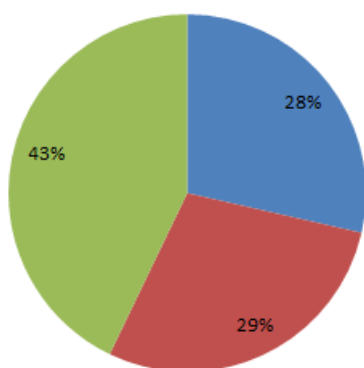

Aussi, vous nous avez fait part de votre opinion en ce qui concerne l'avenir du local municipal situé rue du Village Saint-Martin :