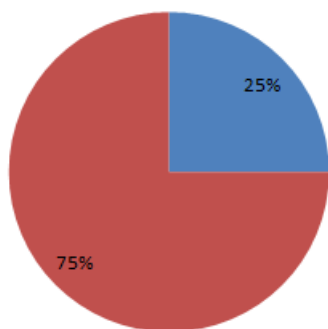

Quel avenir pour le local municipal situé au 23 rue du Village Saint-Martin ?

■ Vendre l'ensemble en l'état   ■ Démolir pour créer un parking