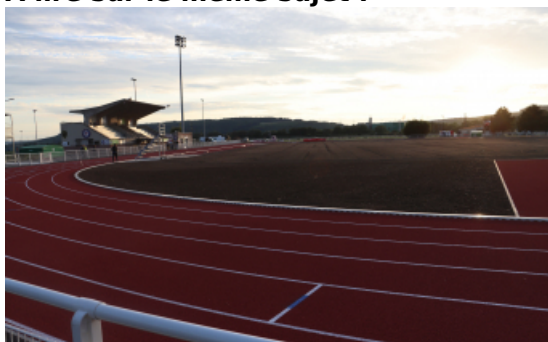

À lire sur le même sujet :