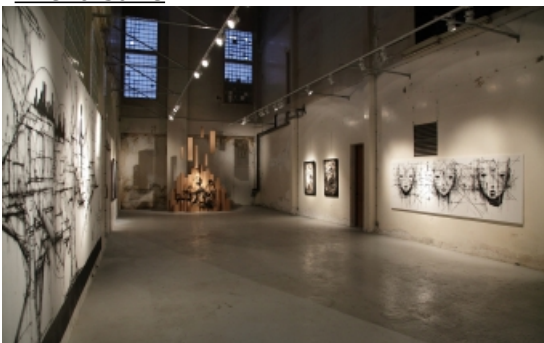

## Une pépinière associative incontournable

Sport, création numérique, développement durable, citoyenneté, chaque association trouve sa place au sein de l'espace d'activités U1 et contribue à faire de ce site un formidable terrain de mixité. Plus qu'un lieu ressource au cœur de la ville, U1 fourmille de projets et constitue en cela un tremplin pour de nombreuses associations du territoire. Toute l'année, l'espace d'activités propose concerts, expositions, festivals et spectacles ouverts à tous.

[Lire la suite](#)

**Le Silo, espace d'expositions temporaires**

Avec une architecture brute et des volumes monumentaux, le Silo se présente comme une structure inédite à Château-Thierry.

[Lire la suite](#)