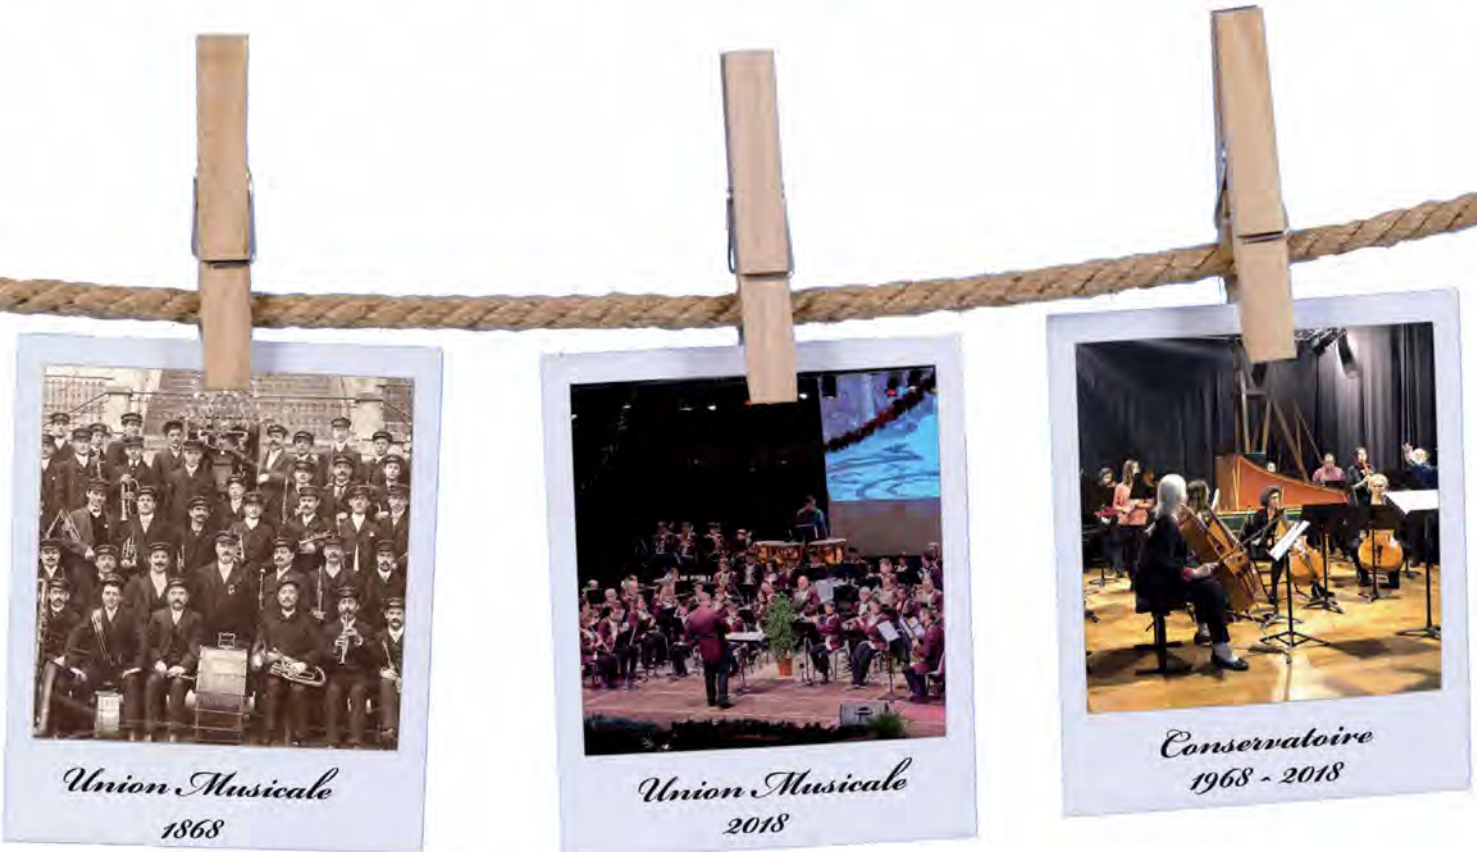

PROGRAMME

150 ans
1868 - 1968 - 2018

Union Musicale

Conservatoire

12 & 13 MAI 2018

GRANDE MANIFESTATION

CENTRE-VILLE - LA BISCUITERIE

AVEC L'ENSEMBLE DES FANFARES DU SUD DE L' AISNE

Union Musicale

Château-Thierry
Cité 1 étoile